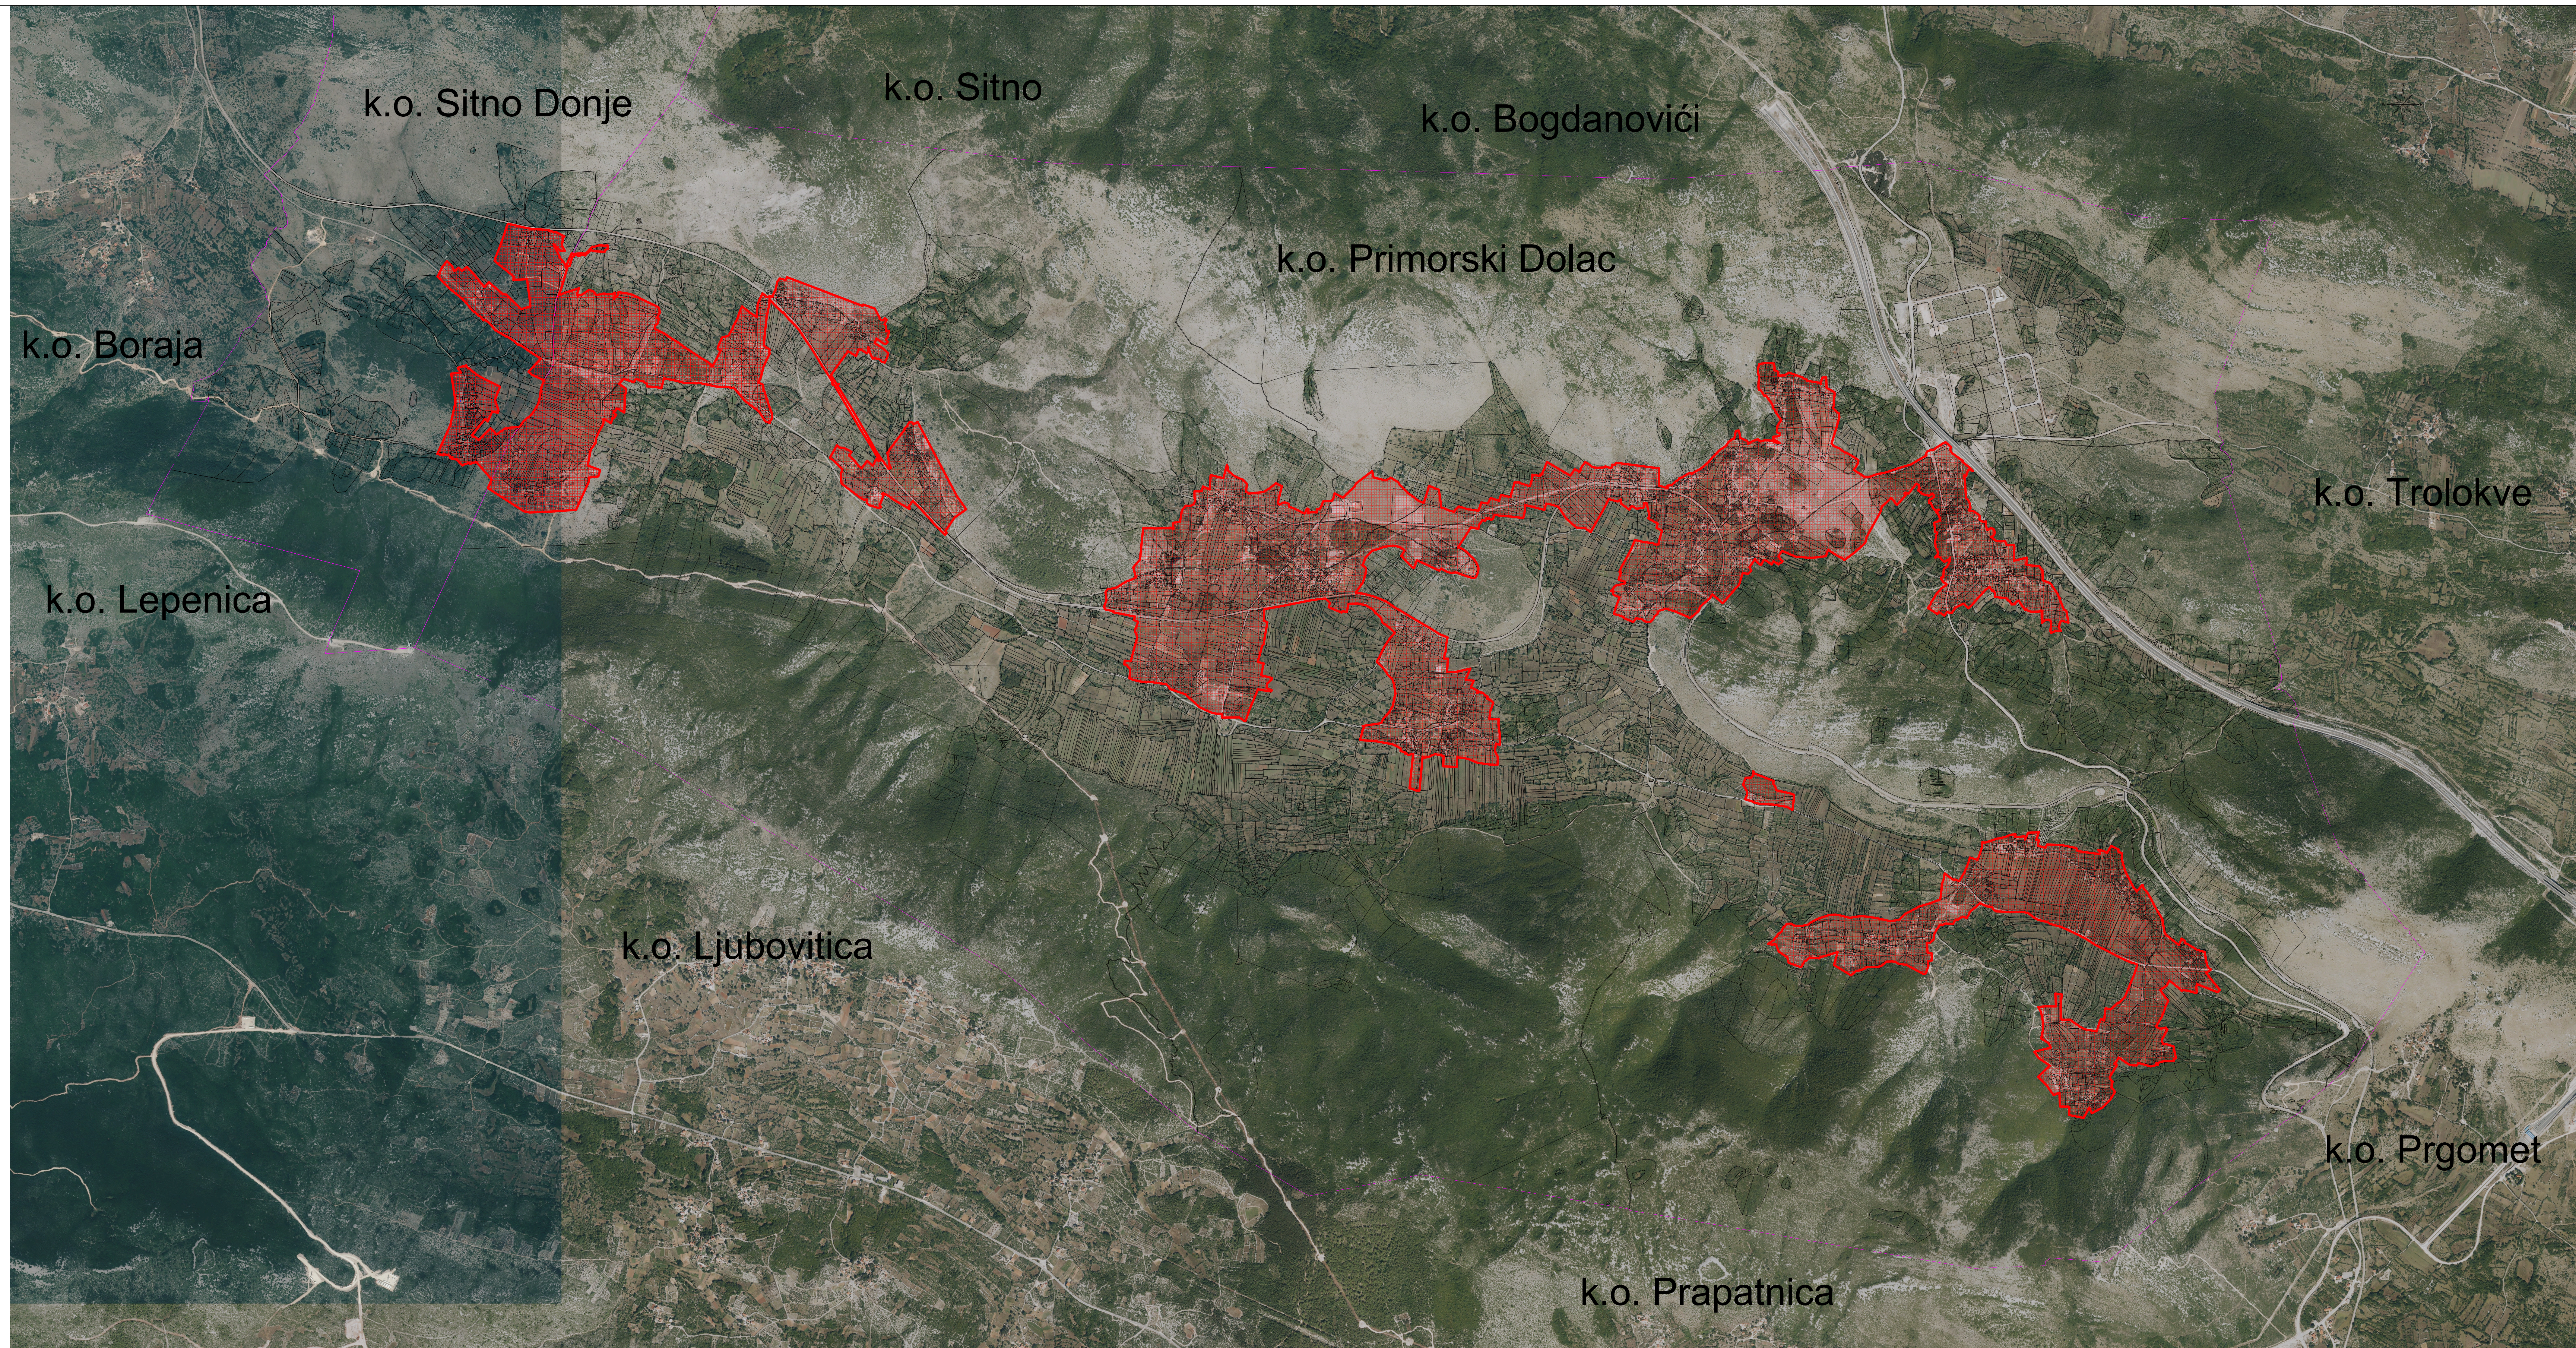

PREGLEDNA KARTA
područja obuhvaćenog katastarskom izmjerom na području Općine Primorski
Dolac za dijelove k.o. Primorski Dolac i k.o. Sitno Donje
M = 1:10 000

LEGENDA:
— granica katastarske općine
— granica obuhvata katastarske izmjere
— međe katastarske čestice

Ime projekta: Projekt integriranih usluga zemljišne administracije i pravosuđa (IUZAP)
IBRD Zajam br. 9645-HR

Izvoditelji:
Zajednica ponuditelja:
ZAVOD ZA FOTOGRAMETRIJU d.d., ZAGREB, BORONGAJSKA CESTA 71
CADCOM d.o.o., Zagreb, XI. TROKUT 5
GEODETSKI ZAVOD d.d., SPLIT, R.BOŠKOVIĆA 20